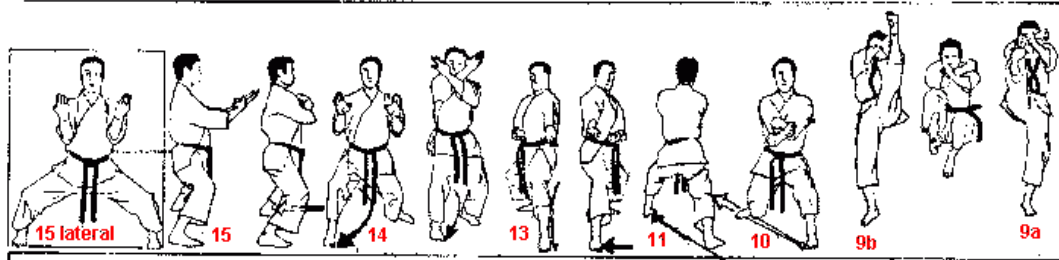

# GANKAKU

Yame

41 lateral