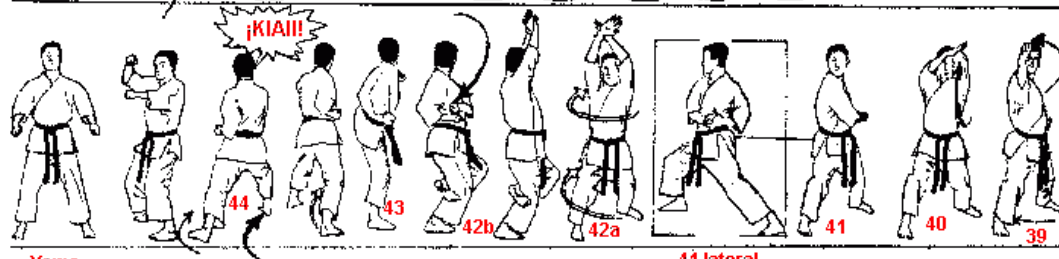

# GANKAKU

Yame

41 lateral