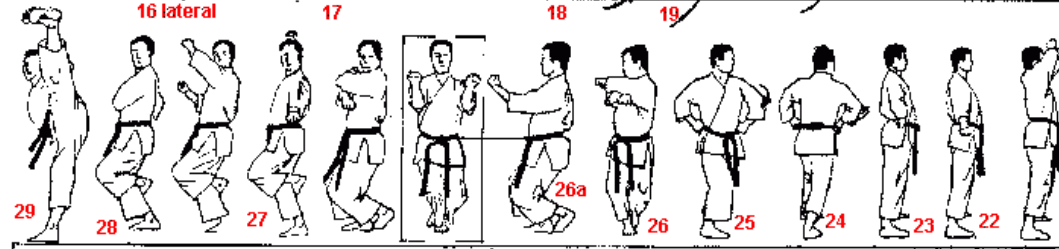

# GANKAKU

Yame

41 lateral